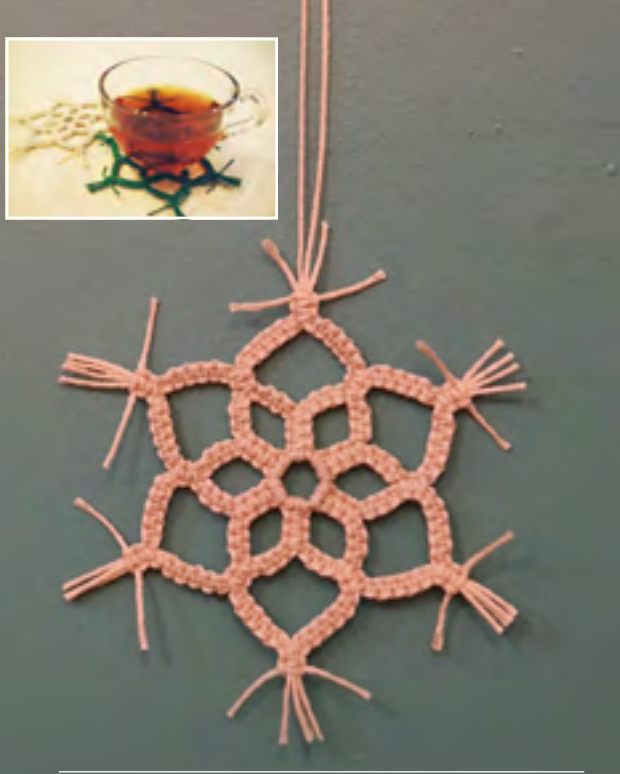

취미로 힐링하라 특별한 즐거움, 공예클래스

마크라메 스노우 플레이크 오너먼트

11. 23(목) 14:00~15:30
수강료 5,000원 (재료비 포함)

전현례 버밀라 마크라메 아카데미 대표

서양매듭인 마크라메로 스노우 플레이크 오너먼트를 만들어 보는 시간입니다. (작품사이즈 지름 8cm)

French Style 포슬린 아트

목 10:40~12:00 수강료 101,000원 재료비 별도

안수민 지민아트 전문강사

홈패션 (재봉틀 사용법, 재단방법)

화 10:00~11:20 수강료 90,000원 재료비 120,000~130,000원

이은숙 홈패션 디자이너

초보자도 쉽게 홈패션의 기본부터 응용까지 실생활에 필요한 소품을 만들 수 있는 시간입니다.

손뜨개 DIY

금 12:10~13:30 수강료 90,000원

최현정 니트 디자이너

핸드메이드 뜨개감성놀이터

화 17:30~18:50 (12. 5~1. 23, 8회)
수강료 80,000원 재료비 별도

이희정 핸드메이드 니팅 작가

파우치/포인트주는 숄/조끼스타일 쉬러그

전통 조각보 만들기

금 15:40~17:00 수강료 90,000원
재료비 작품당 30,000~60,000원
준비물 30cm자, 가위, 필기도구

김수정 전통 조각보 전문강사

스와로브스키 명품 주얼리

화 14:00~15:30 수강료 90,000원 재료비 별도

김영주 스와로브스키 인증강사

처음 시작하는 프랑스자수

월 11:50~13:10 (초급) 수강료 90,000원(11회)
월 11:20~12:40 (중·고급)
재료비 초급 120,000원, 중급 130,000원, 고급 140,000원
준비물 십자수실, 가위, 자
강사제공 기본바늘, 수성펜, 먹지, 스티치연습용린넨

정경아 한국 프랑스자수협회 강사, 종이접기 지도자 과정

선물포장 아티스트 과정

월 10:00~11:10 수강료 90,000원(11회) 재료비 110,000원
준비물 칼, 가위

정경아 한국리본공예협회 강사

아름다운 코사지 아트

월 10:00~11:10 수강료 90,000원(11회) 재료비 120,000원
준비물 가위, 글루건, 일회용 라이터, 실, 바늘

정경아 한국리본공예협회 강사

리본으로 만드는 DIY

월 10:00~11:10 수강료 90,000원(11회) 재료비 100,000원
준비물 가위, 글루건, 일회용라이터, 실, 바늘

정경아 한국리본공예협회 강사

핸드메이드 통가죽공예

화 16:00~17:20 수강료 100,000원 재료비 140,000원
네임택, 카드지갑, 동전지갑, 벨트, 크로스가방 OR 클러치백
준비물 앞치마, 신문지

장인종 가죽공예 전문강사

에그아트 (알공예)

화 11:50~13:10 수강료 90,000원
화 11:50~13:10 (12. 5~12. 26, 4회) 수강료 30,000원
재료비 회당 25,000원
교재비 25,000원
준비물 가위, 붓

홍훈기 한국공예예술가 협회

거위알꽃병

12. 5(화) 11:50~13:10 수강료 10,000원
재료비 25,000원
준비물 가위, 붓, 줄자

클레이아트

월 10:30~12:30 (12. 4~1. 8, 4회) 수강료 40,000원
재료비 20,000원
준비물 개강일 강사에게 구매

이연숙 한국종이접기협회 종이문화 강사

냅킨아트

월 10:30~12:30 (1. 15~2. 5, 4회) 수강료 40,000원
재료비 20,000원

이연숙 한국종이접기협회 종이문화 강사

· 준비물 개강일 강사에게 구매

종이접기 지도자 과정

월 10:30~12:30 (초급&자격증) 수강료 83,000원

이연숙 한국종이접기 협회

· 자격증 취득하려는 분들도 환영합니다.
· 준비물 가위, 풀, 자, 커터칼